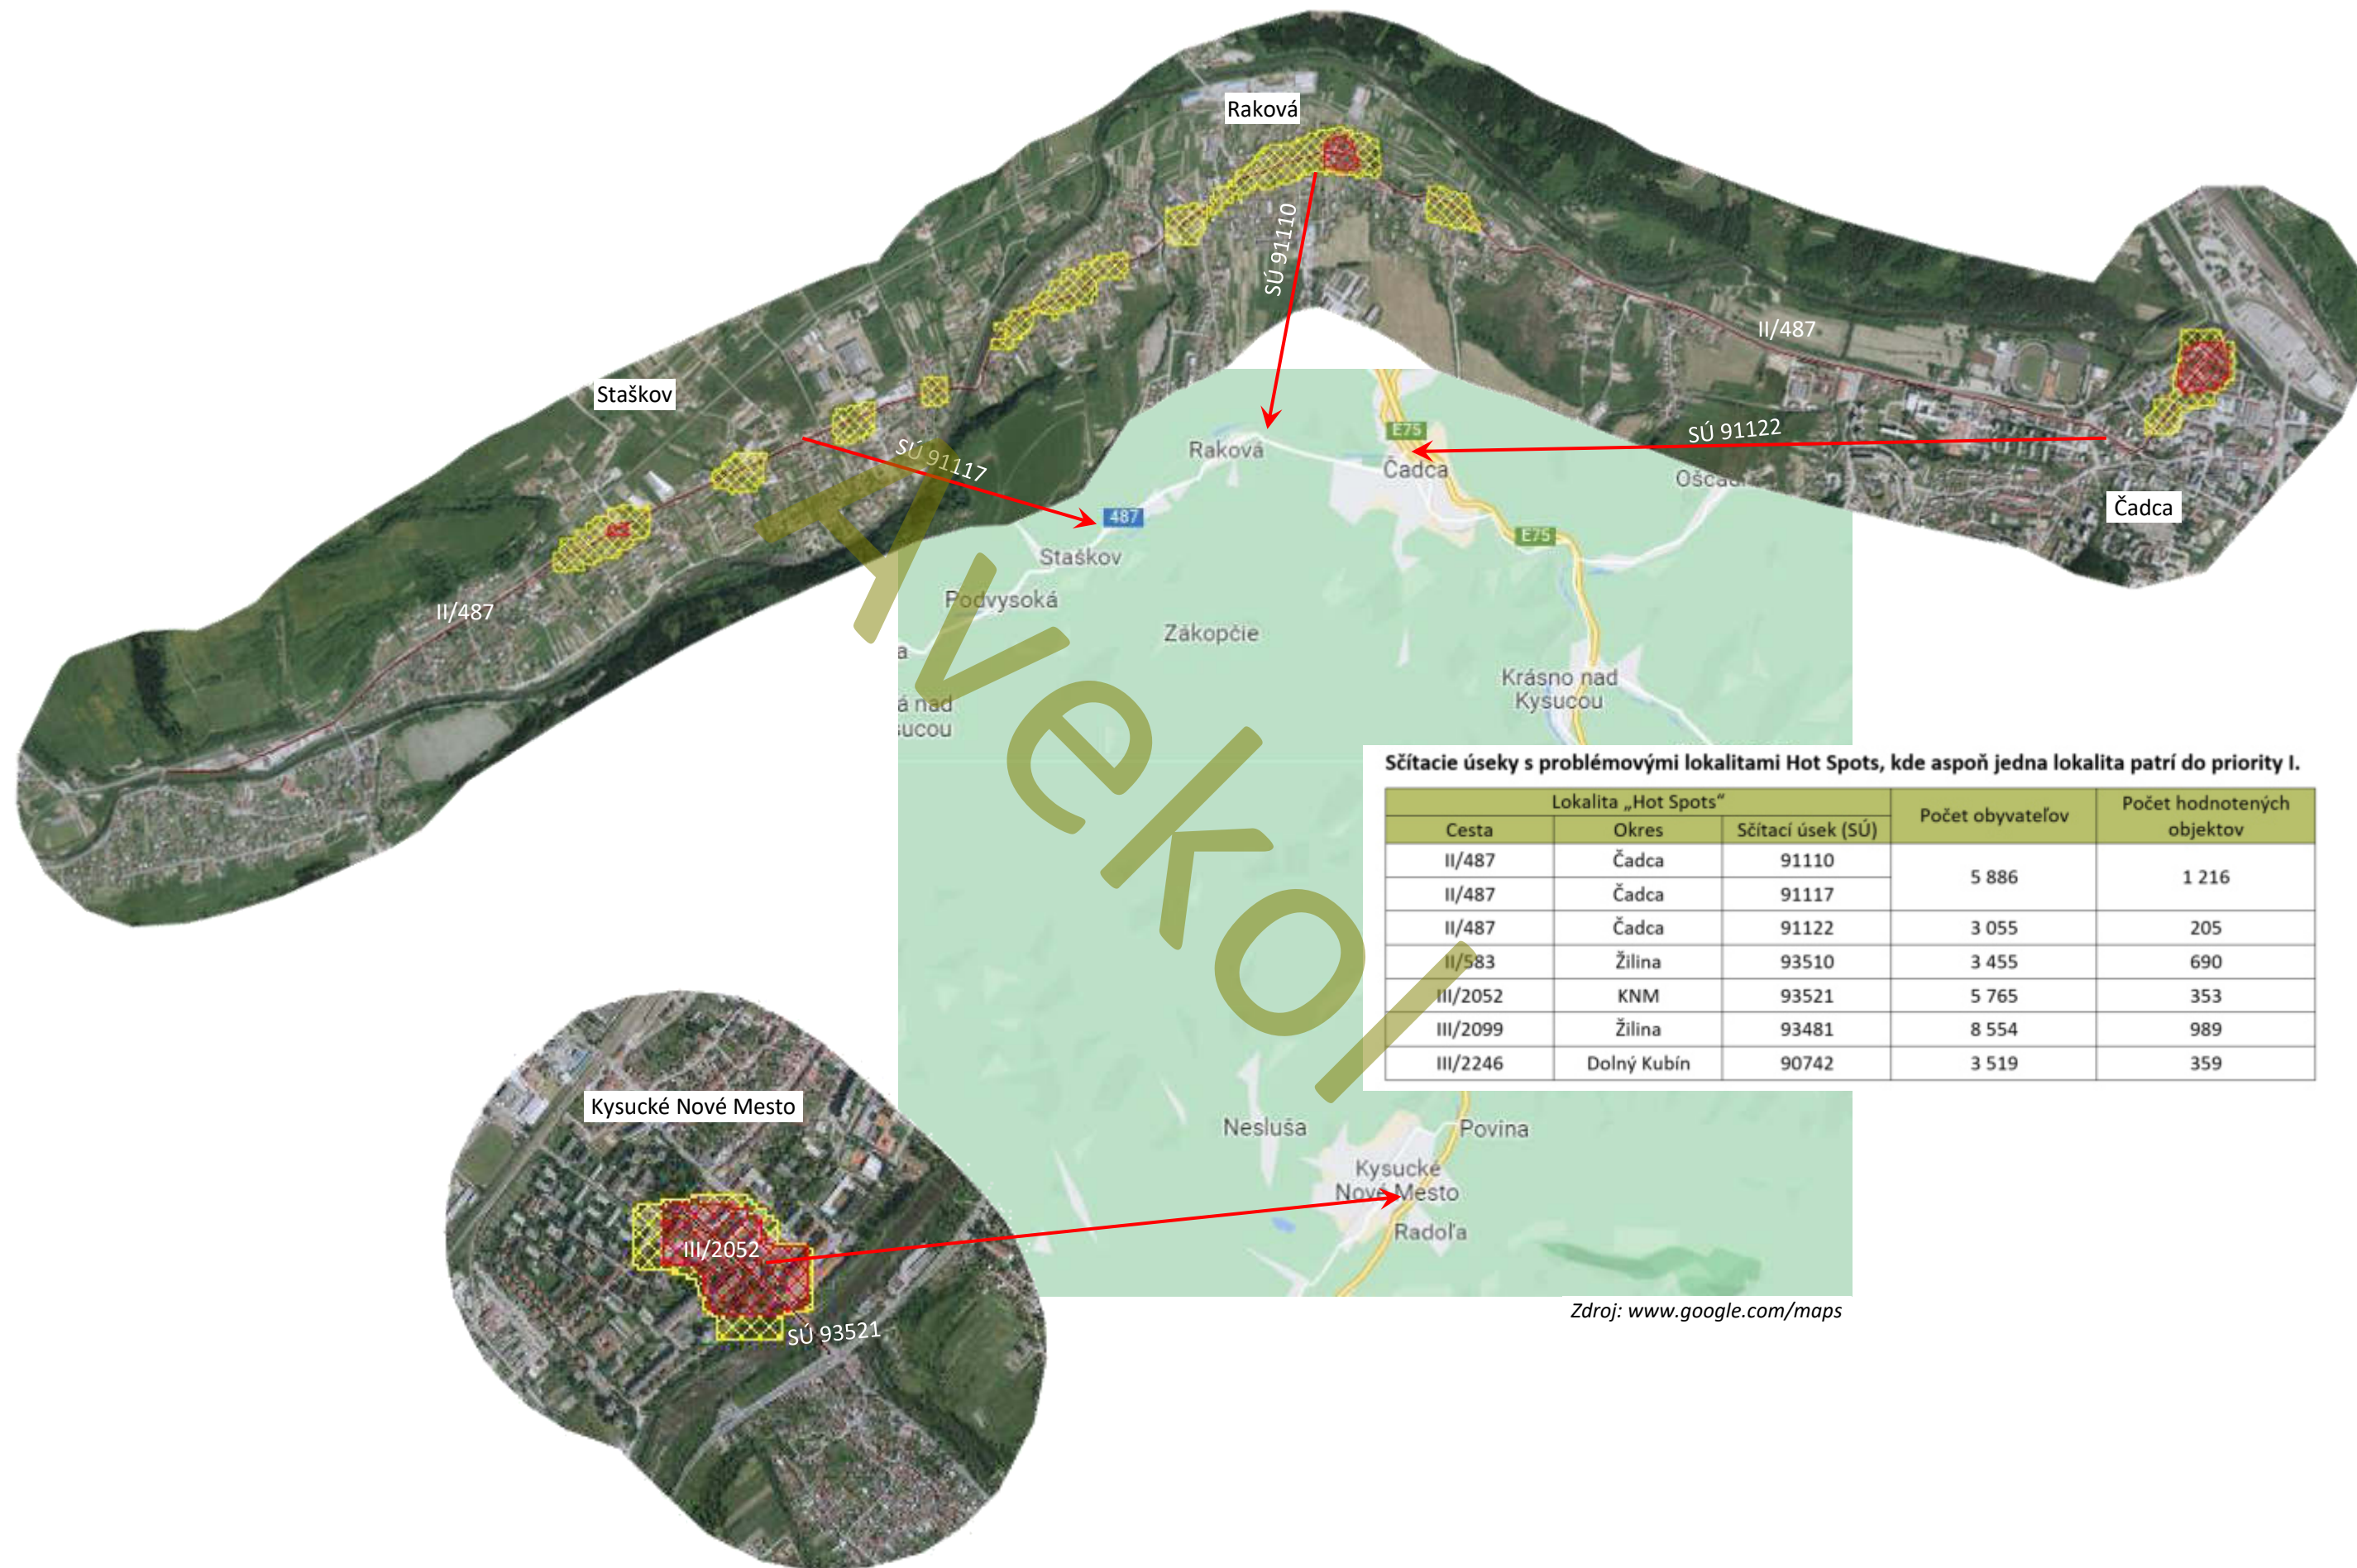

Znázornenie analyzovaných problémových lokalít v okolí posudzovaných úsekov II. a III. triedy vo vlastníctve Žilinského samosprávneho kraja v okresoch Čadca a Kysucké Nové Mesto

Znázornenie analyzovaných problémových lokalít v okolí posudzovaných úsekov II. a III. triedy vo vlastníctve Žilinského samosprávneho kraja v okresoch Žilina a Dolný Kubín